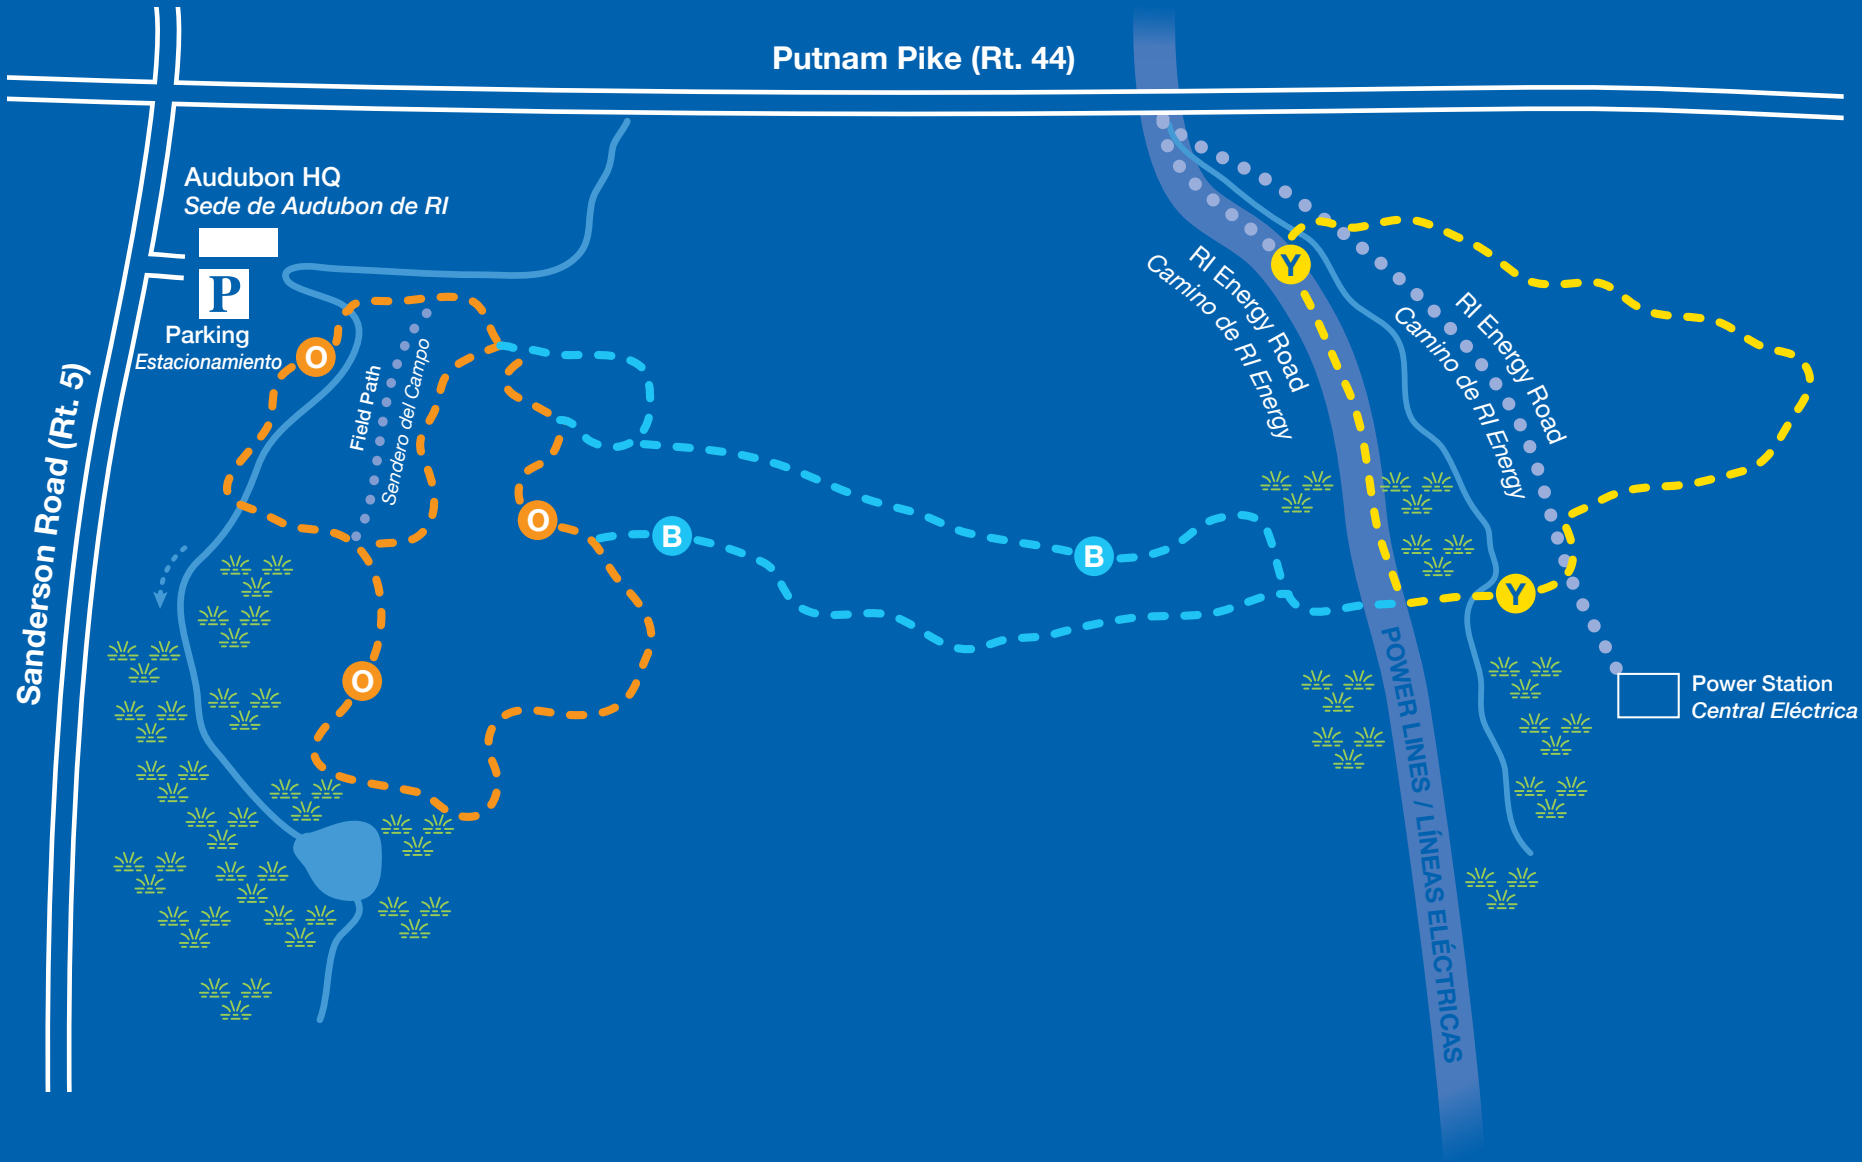

Powder Mill Ledges Wildlife Refuge

LEGEND / LEYENDA

Orange Trail <i>Sendero Anaranjado</i>	Trails <i>Senderos</i>	Stream <i>Arroyo</i>
Blue Trail <i>Sendero Azul</i>	Wetlands <i>Humedales</i>	Water Flow <i>Flujo de Agua</i>
Yellow Trail <i>Sendero Amarillo</i>	Pond/Lake <i>Laguna/Lago</i>	Access Road <i>Camino de Acceso</i>

asri.org

Scan Code for Trail Info

Escanee el Código para Obtener
Información Sobre el Sendero

Audubon Society of Rhode Island