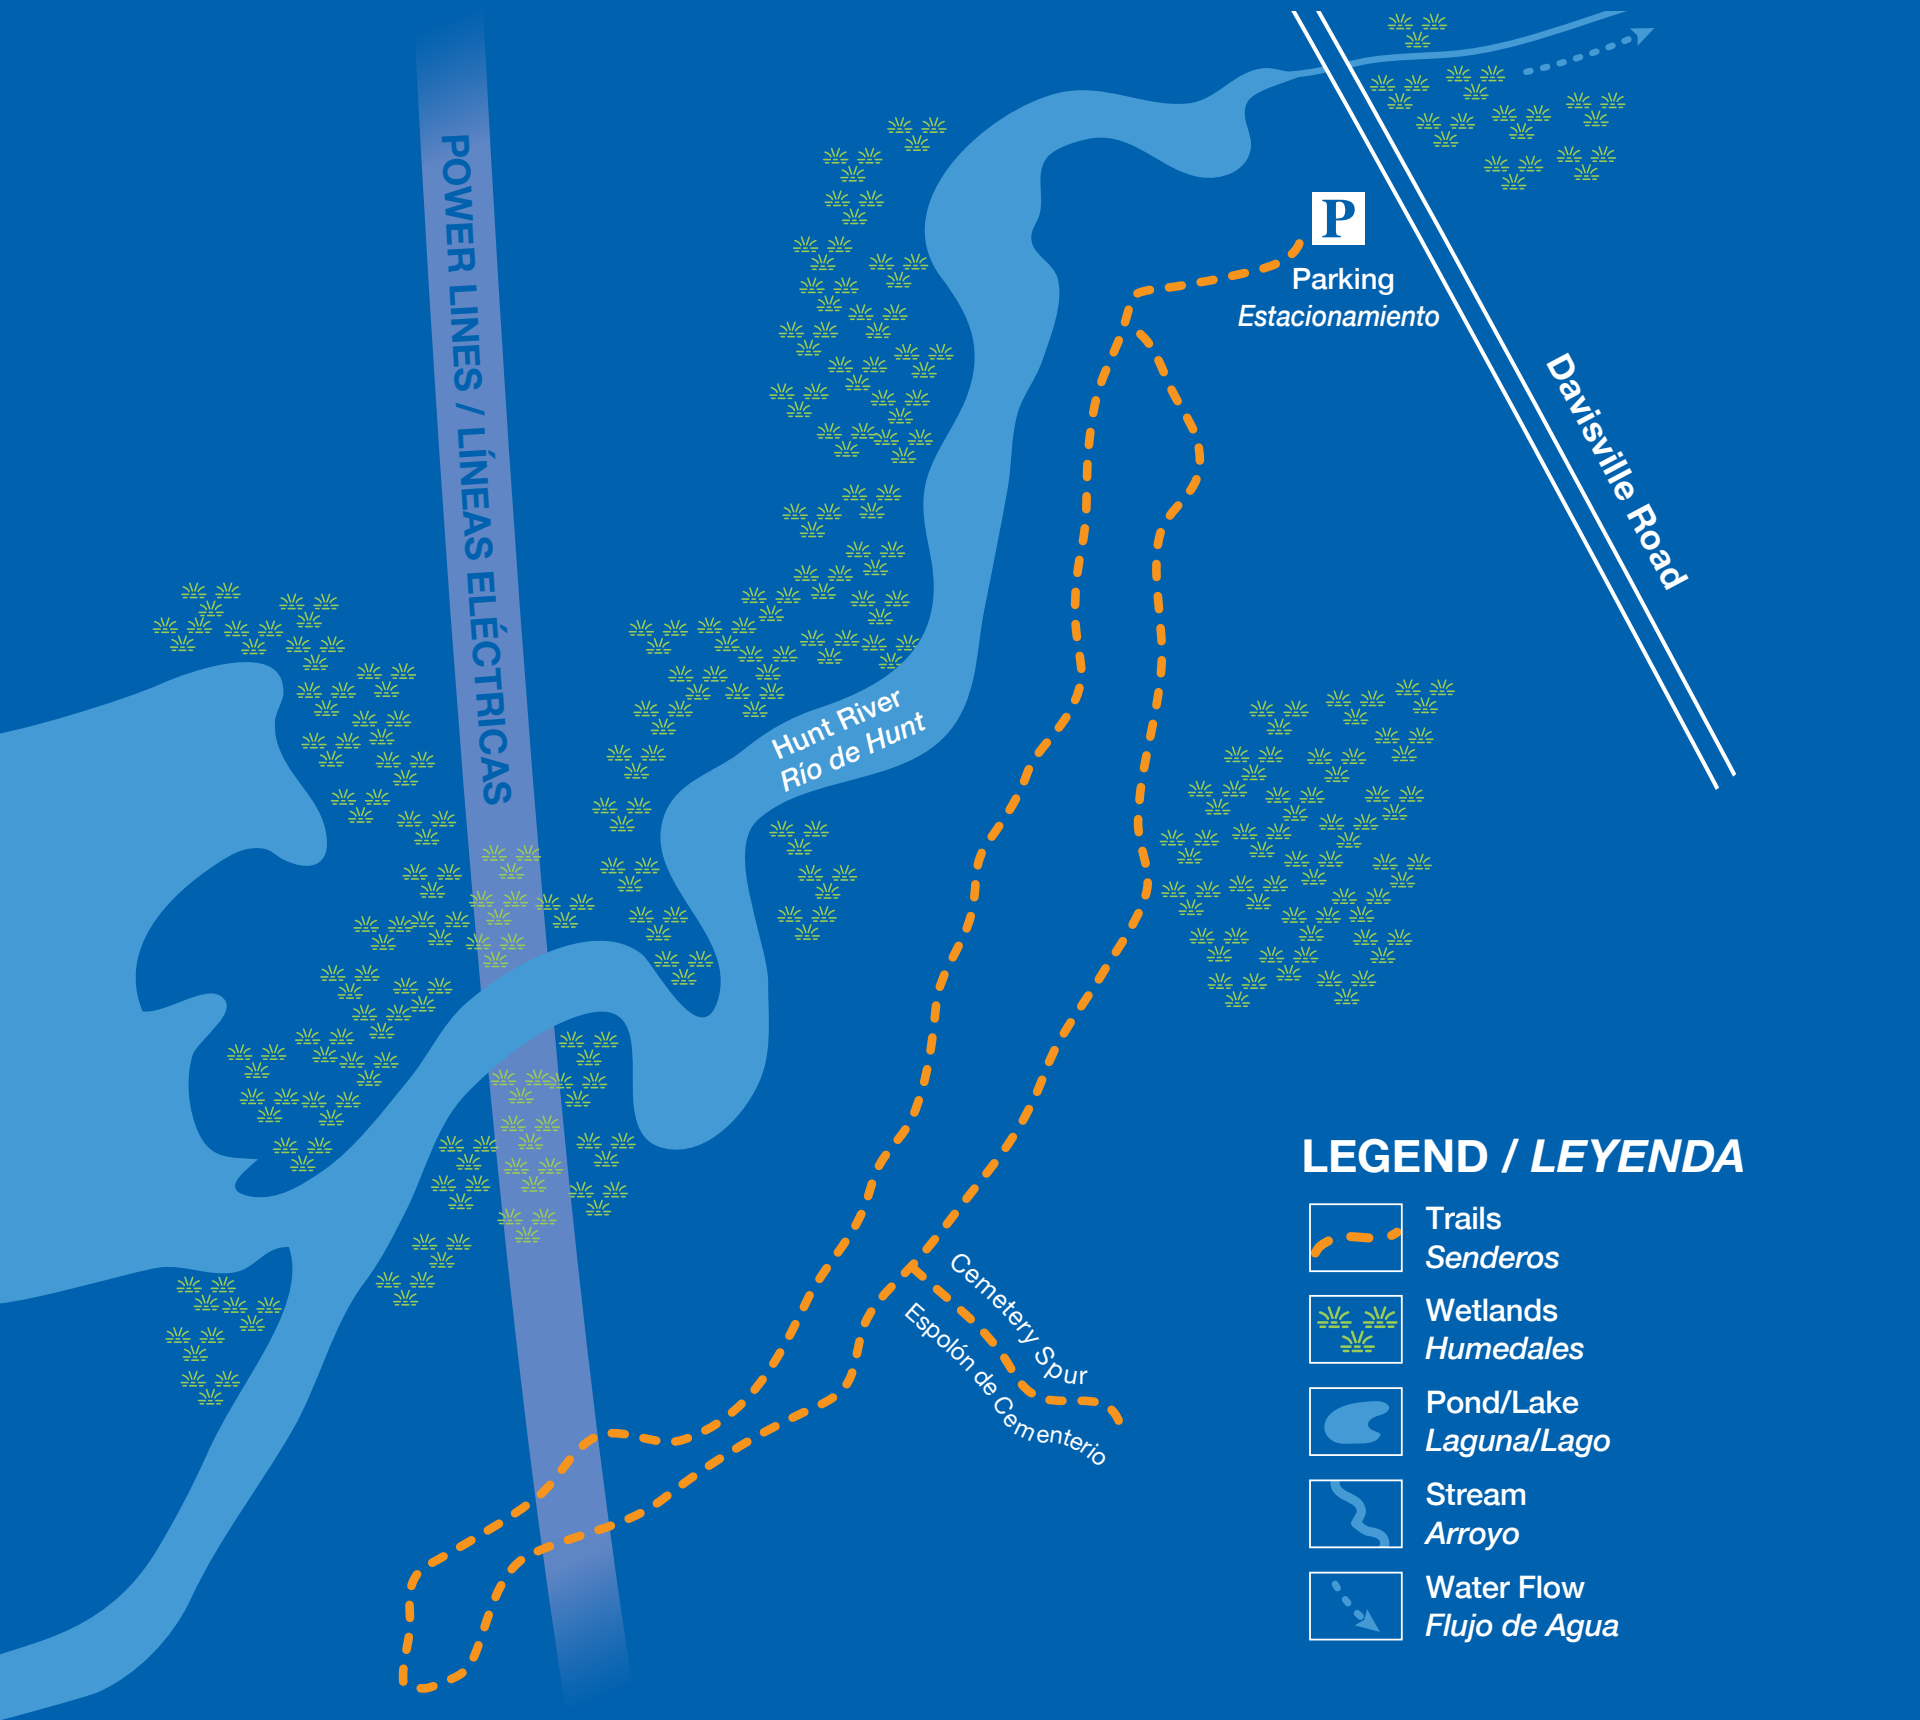

Davis Memorial Wildlife Refuge

asri.org

Scan Code for Trail Info

Escanee el Código para Obtener
Información Sobre el Sendero

Audubon Society of Rhode Island