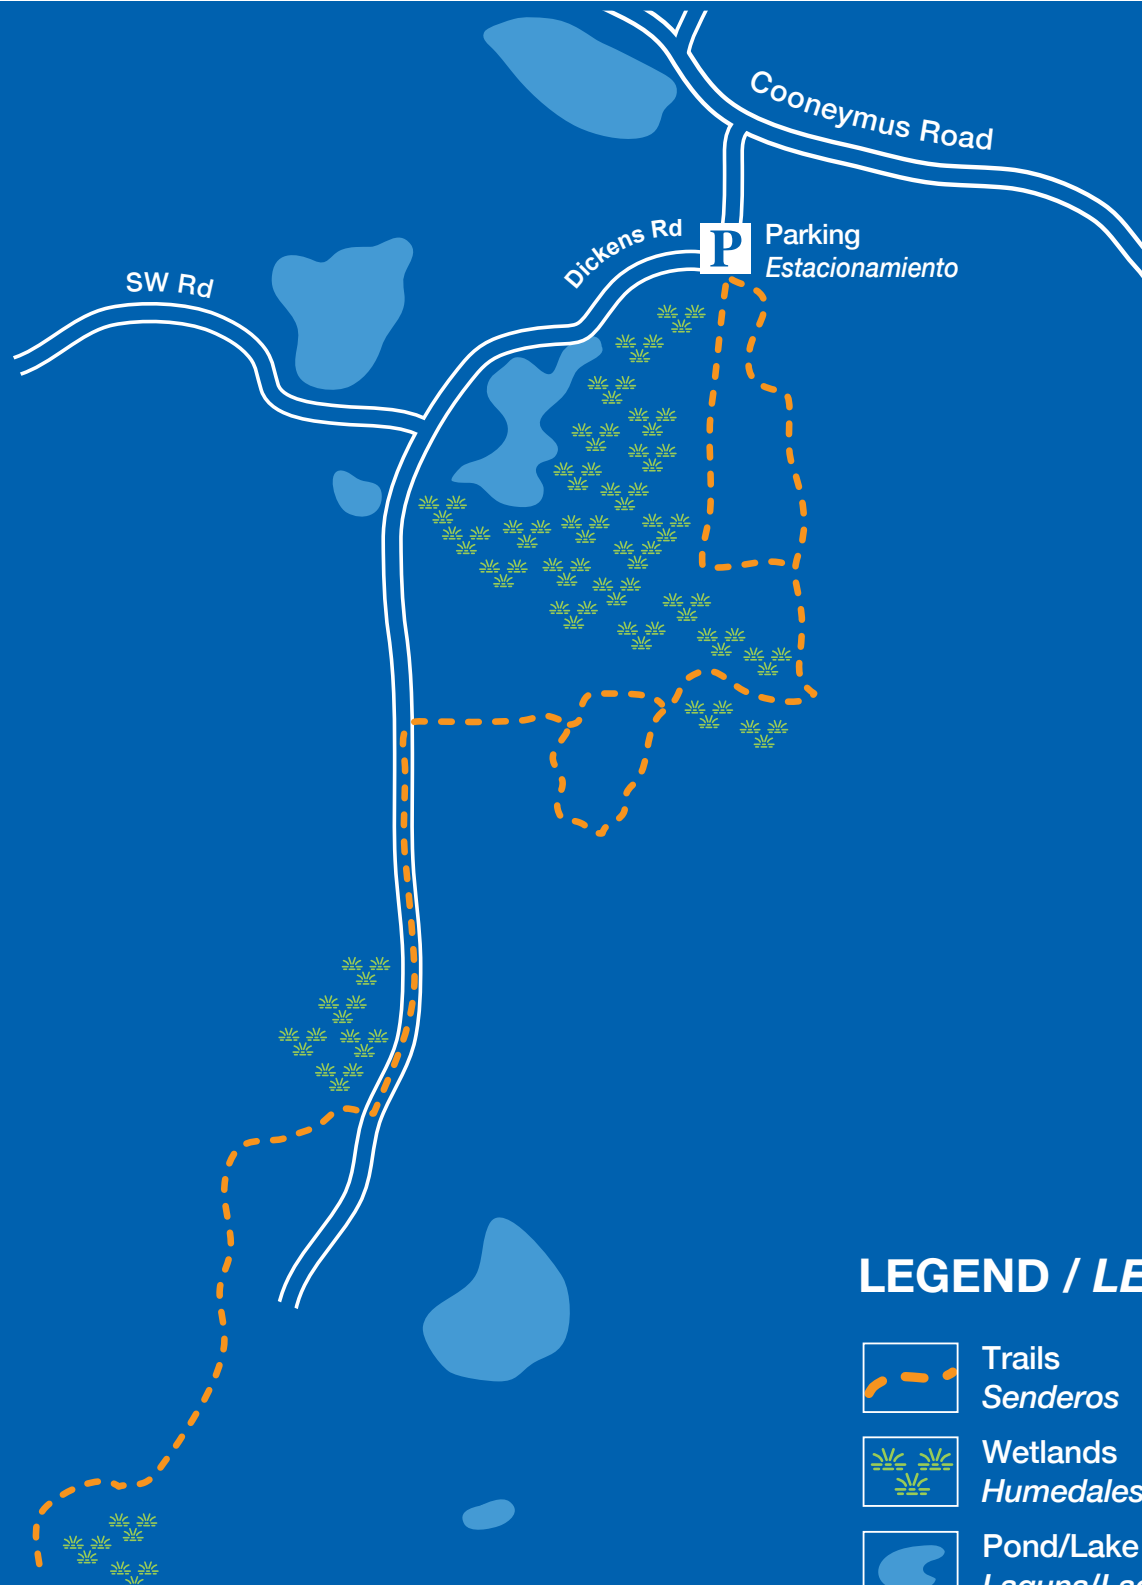

Lewis-Dickens Farm Wildlife Refuge

Atlantic
Ocean

Océano
Atlántico

LEGEND / LEYENDA

-  Trails
Senderos
-  Wetlands
Humedales
-  Pond/Lake
Laguna/Lago

asri.org

Scan Code for Trail Info

Escanee el Código para Obtener
Información Sobre el Sendero