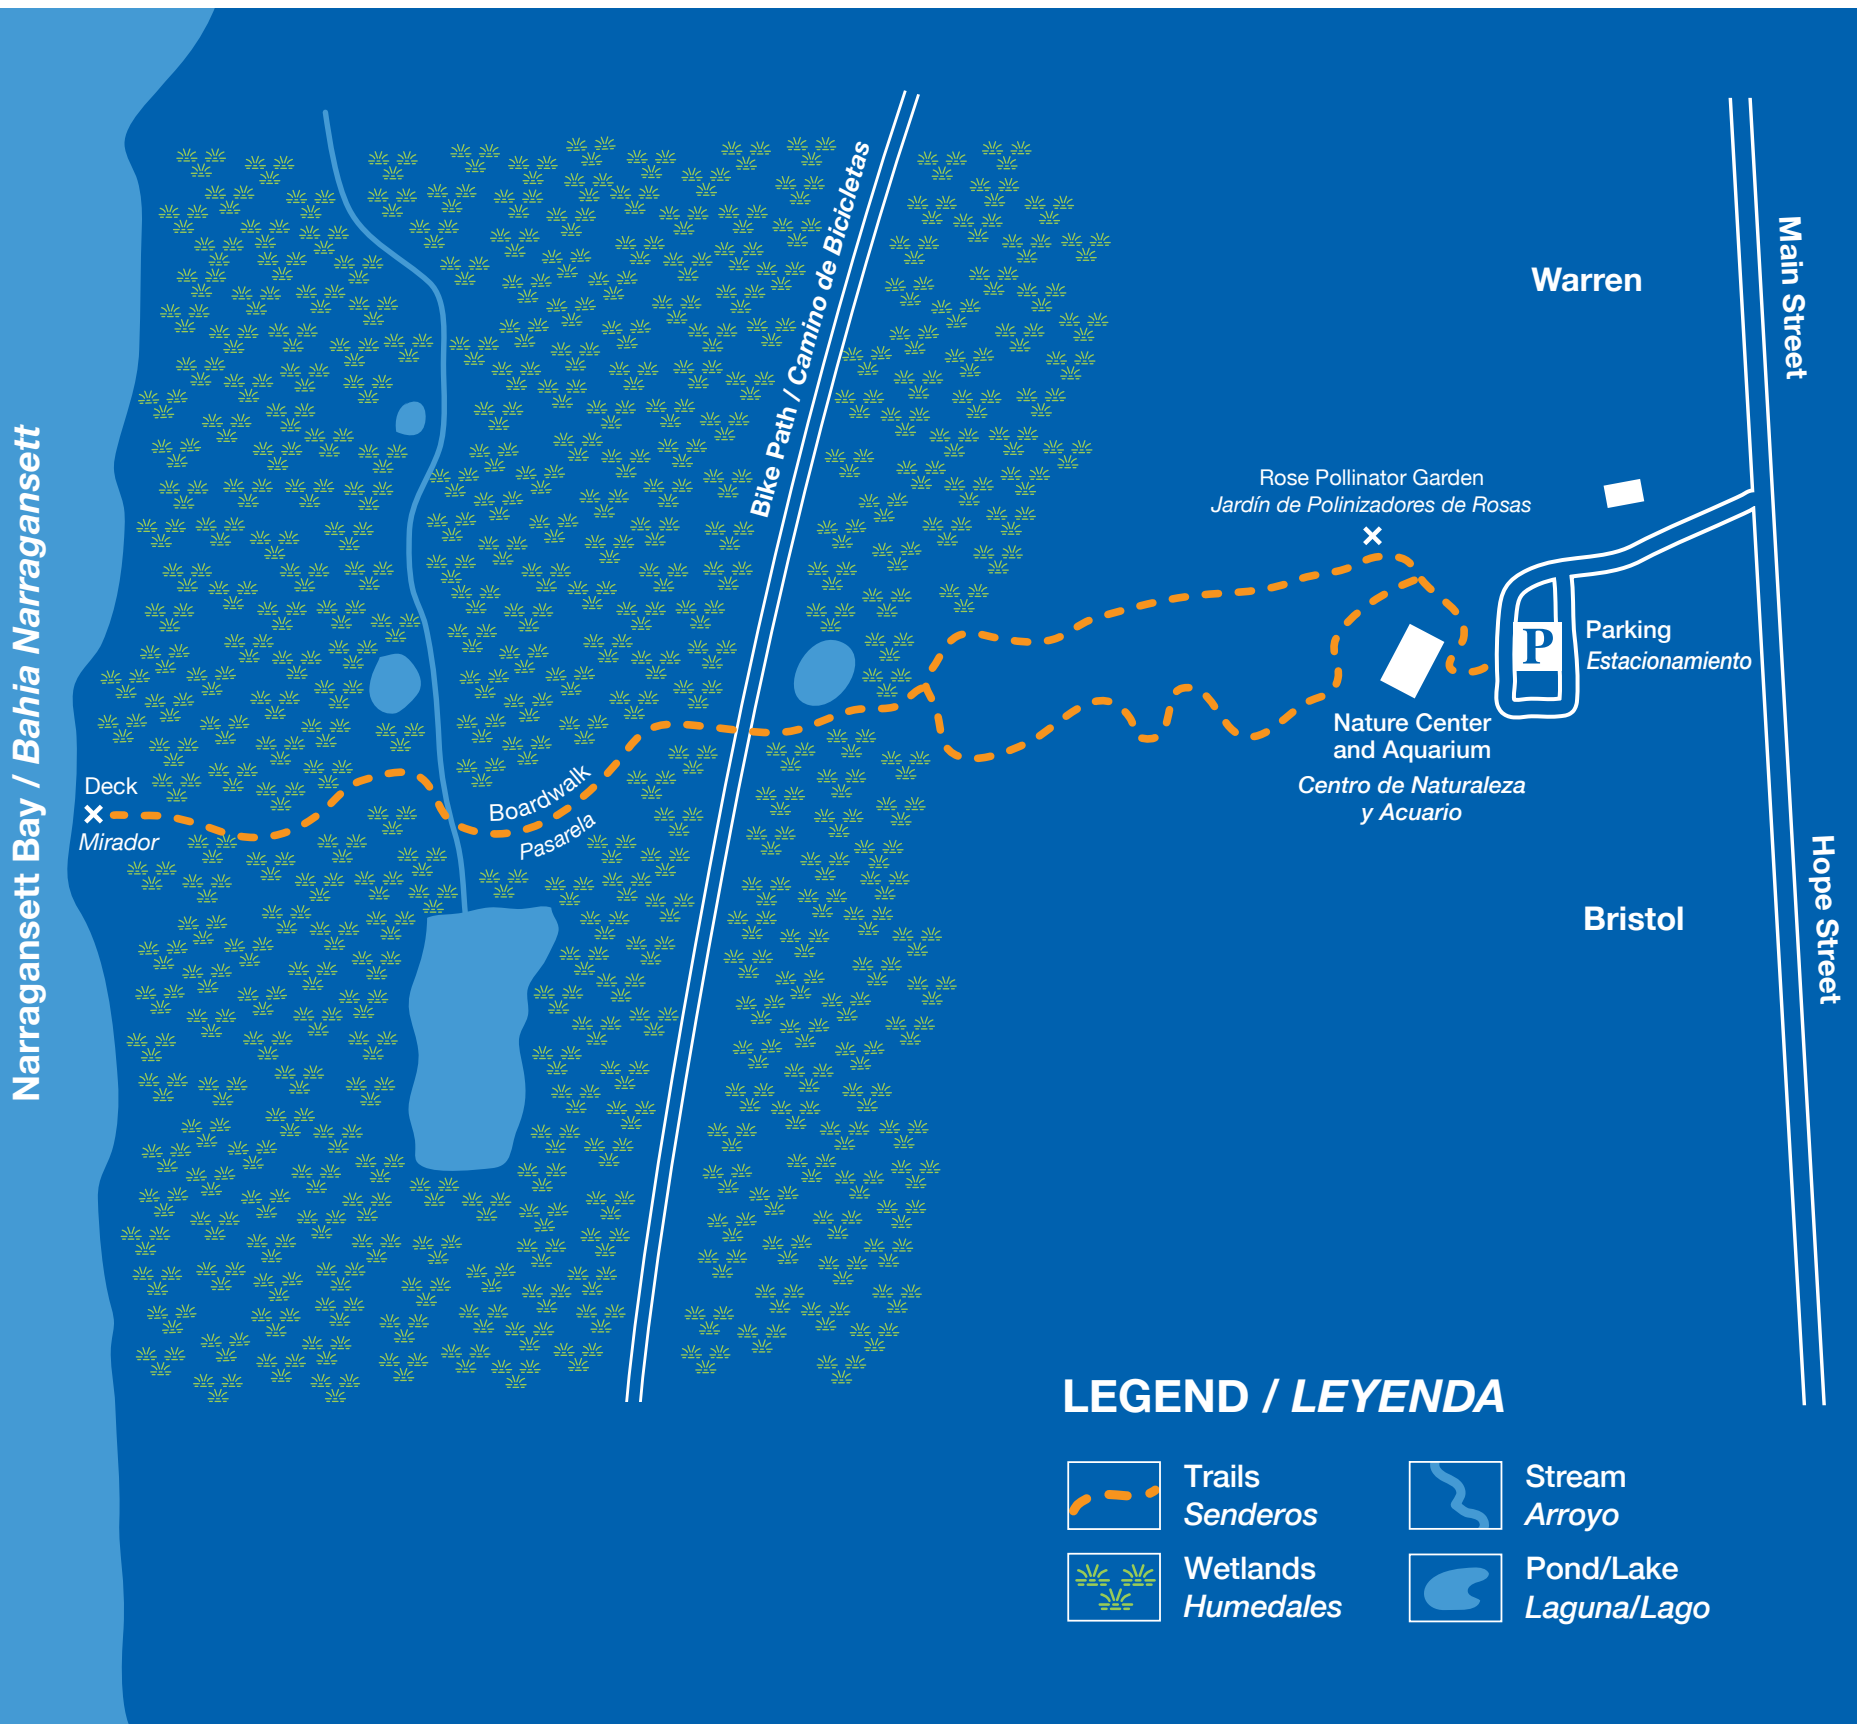

Claire D. McIntosh Wildlife Refuge

LEGEND / LEYENDA

- | | | | |
|---|-----------------------|---|--------------------------|
|  | Trails
Senderos |  | Stream
Arroyo |
|  | Wetlands
Humedales |  | Pond/Lake
Laguna/Lago |

asri.org

Scan Code for Trail Info
 Escanee el Código para Obtener
 Información Sobre el Sendero

Audubon Society of Rhode Island