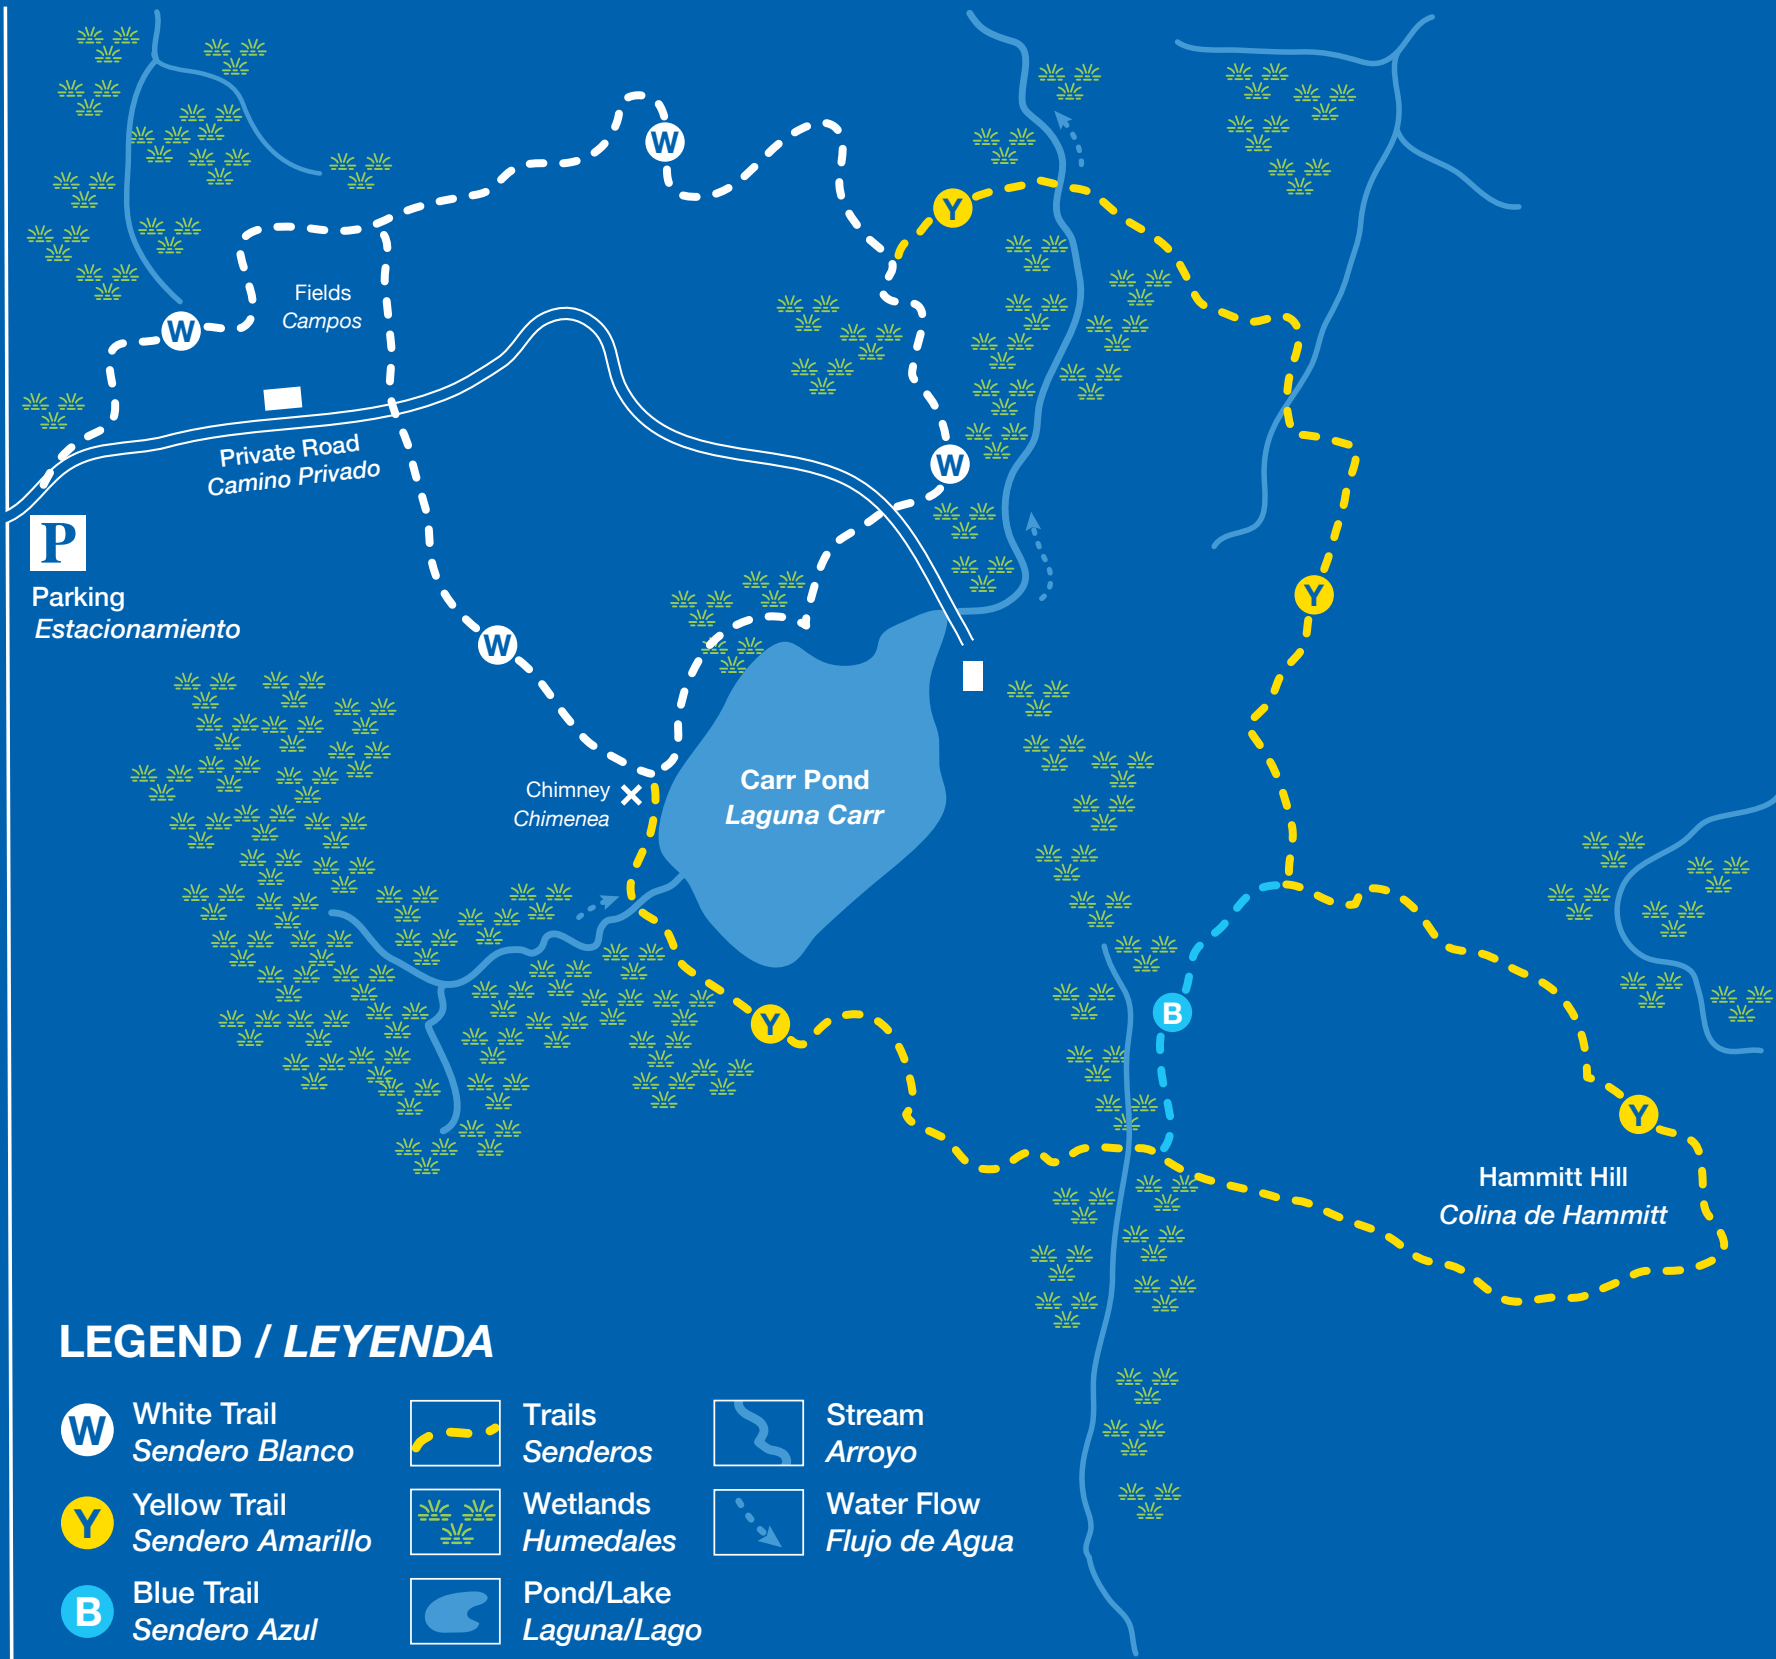

Maxwell Mays Wildlife Refuge

Victory Highway (Rt. 102)

LEGEND / LEYENDA

- | | | | | | |
|--|---|--|---------------------------------|--|------------------------------------|
| | White Trail
<i>Sendero Blanco</i> | | Trails
<i>Senderos</i> | | Stream
<i>Arroyo</i> |
| | Yellow Trail
<i>Sendero Amarillo</i> | | Wetlands
<i>Humedales</i> | | Water Flow
<i>Flujo de Agua</i> |
| | Blue Trail
<i>Sendero Azul</i> | | Pond/Lake
<i>Laguna/Lago</i> | | |

asri.org

Scan Code for Trail Info

Escanee el Código para Obtener
Información Sobre el Sendero

Audubon Society of Rhode Island