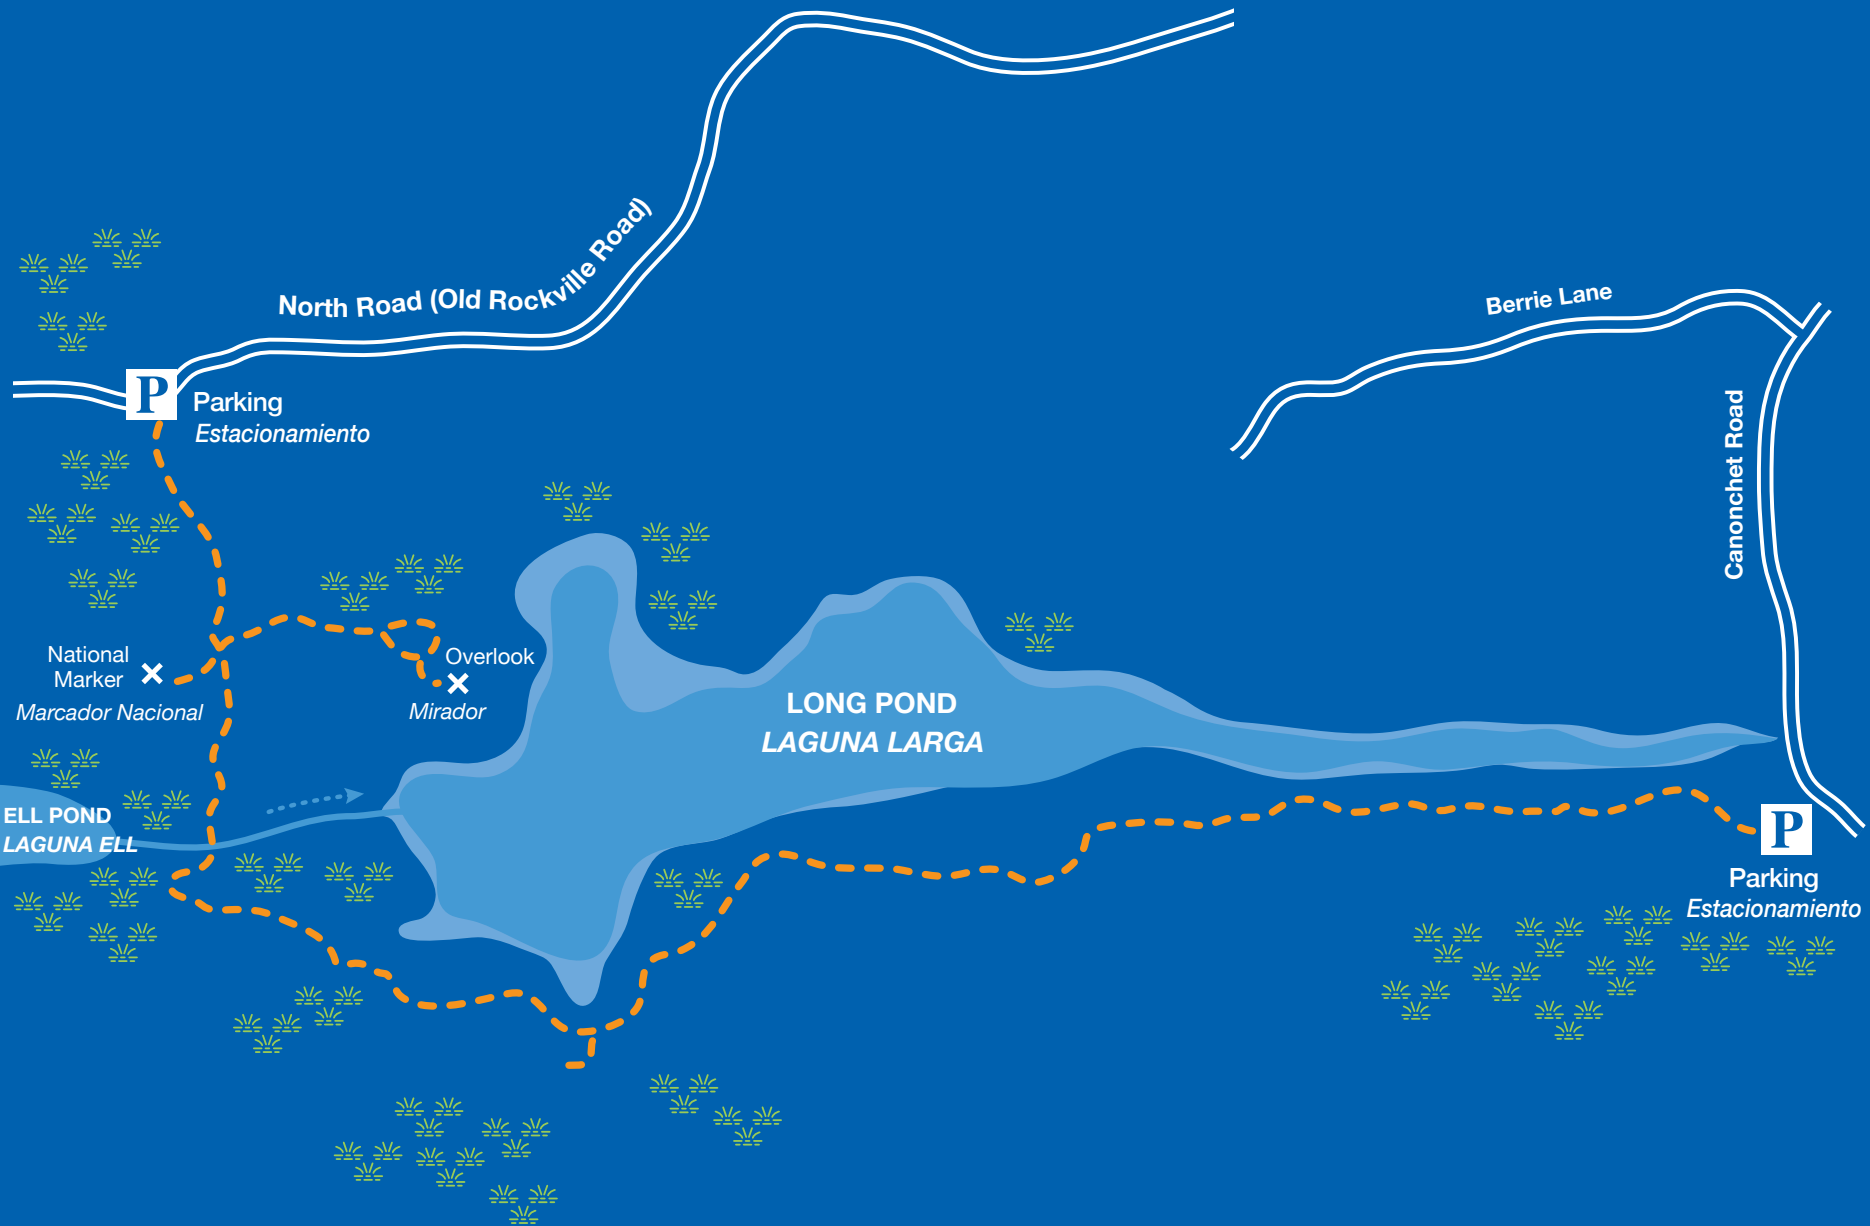

Long Pond Woods Wildlife Refuge

LEGEND / LEYENDA

- | | | | |
|---|---------------------------------|---|------------------------------------|
|  | Trails
<i>Senderos</i> |  | Stream
<i>Arroyo</i> |
|  | Wetlands
<i>Humedales</i> |  | Water Flow
<i>Flujo de Agua</i> |
|  | Pond/Lake
<i>Laguna/Lago</i> | | |

asri.org

Scan Code for Trail Info
*Escanee el Código para Obtener
 Información Sobre el Sendero*

Audubon Society of Rhode Island