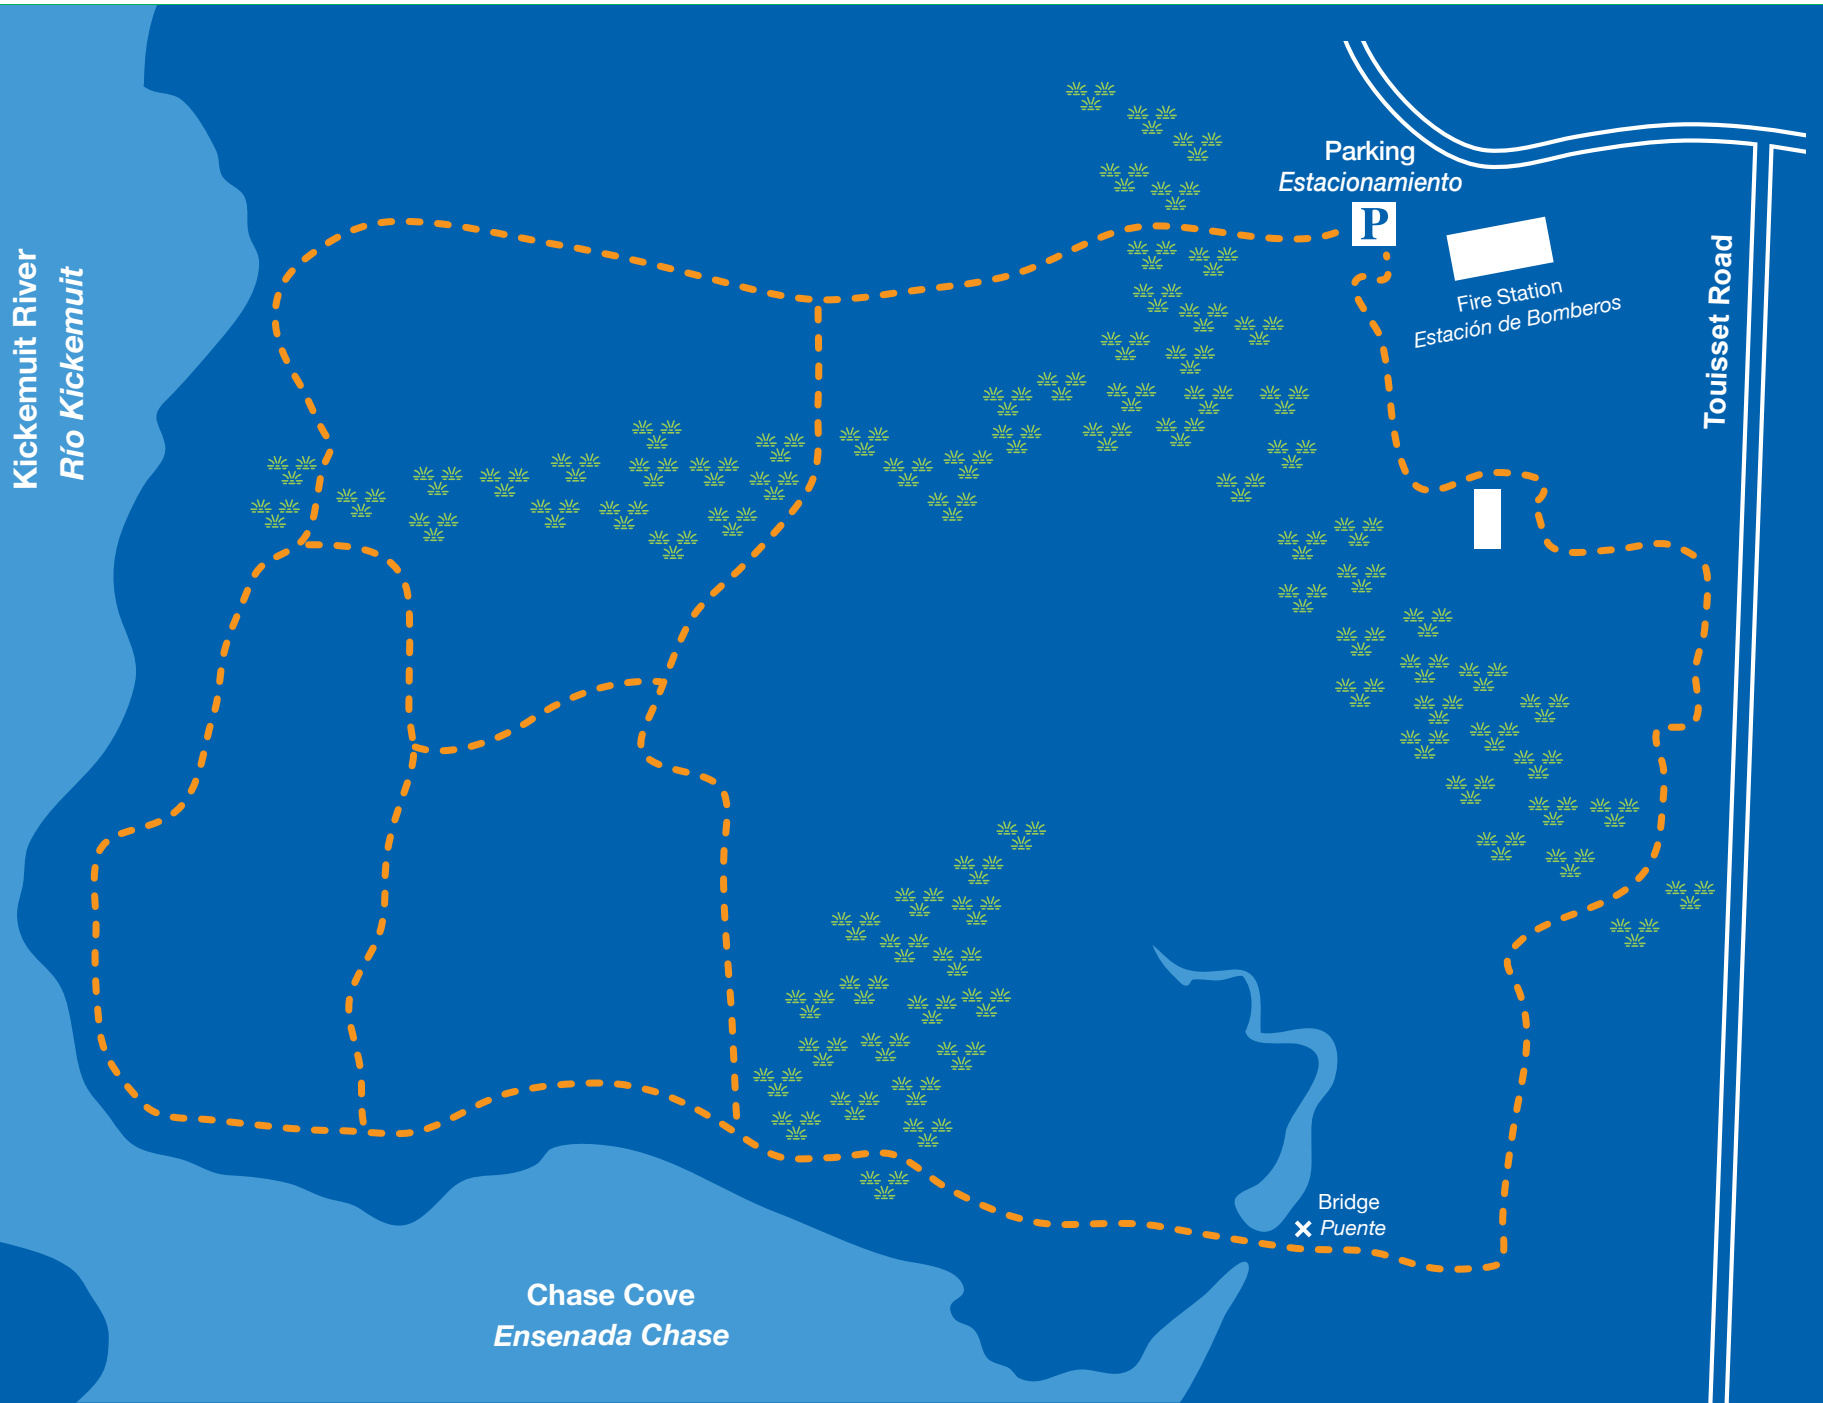

Touisset Marsh Wildlife Refuge

LEGEND LEYENDA

-  Trails
Senderos
-  Wetlands
Humedales
-  River
Río

asri.org

Scan Code for Trail Info

Escanee el Código para Obtener
Información Sobre el Sendero

Audubon Society of Rhode Island